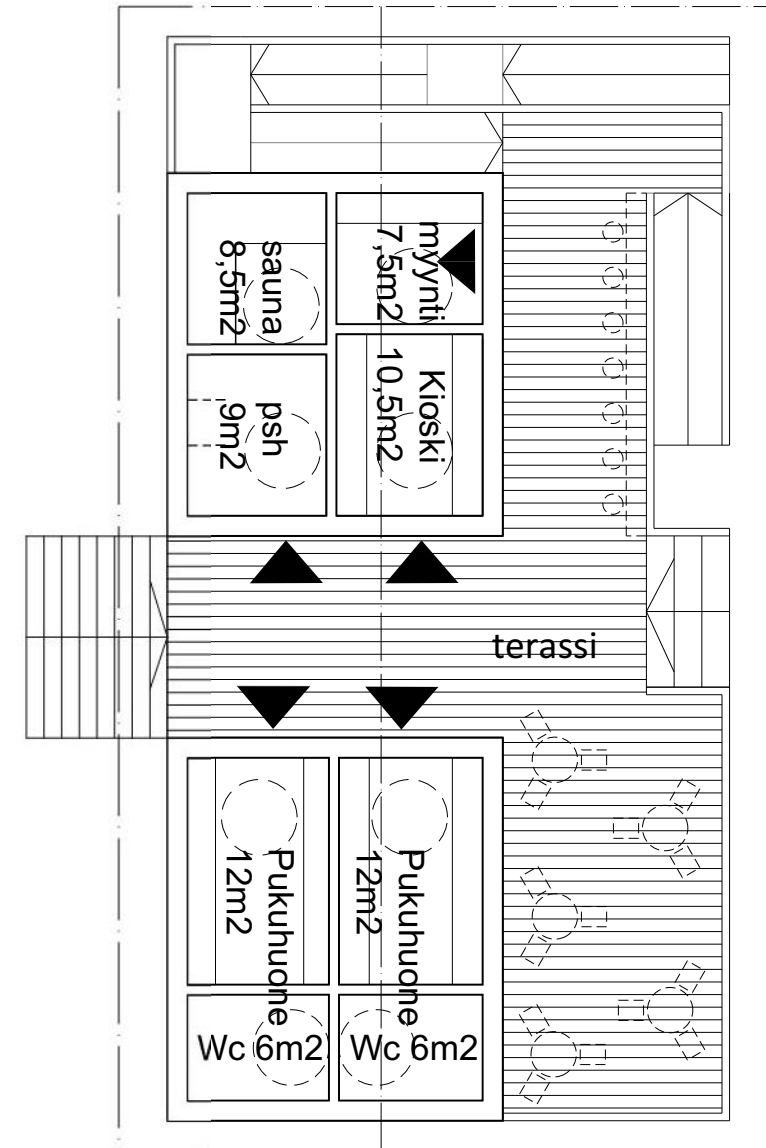

YLEISSUUNNITELMA 1:1000

KAHVILA/SAUNA/HUOLTORAKENNUS 1:150

**Kirkkosaaren satama-  
alueen yleissuunnitelma**  
LUONNOS 27.8.2024

Mittakaava 1:1000 ja 1:150 (A3)

**LUKKAROINEN**  
ARKKITEHDIT