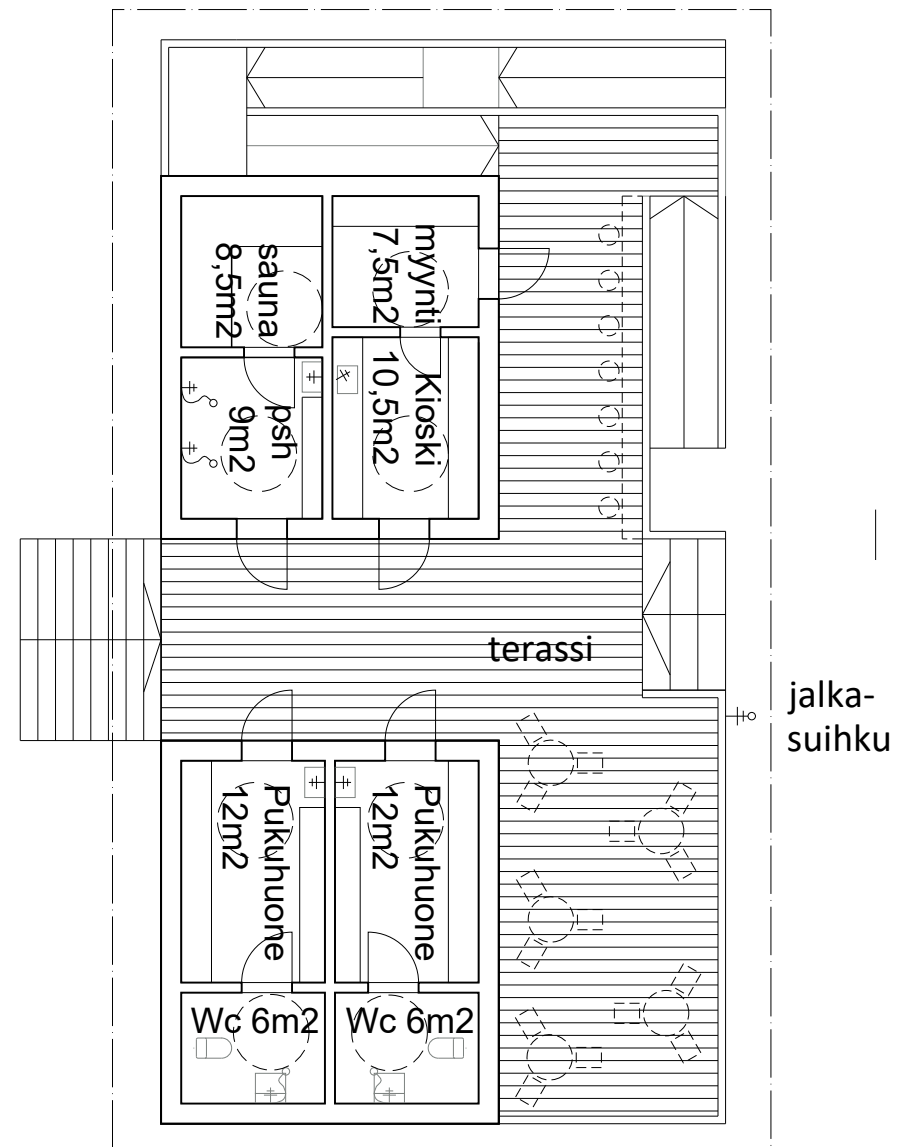

YLEISSUUNNITELMA 1:1000

KAHVILA/SAUNA/HUOLTORAKENNUS 1:150

**Kirkkosaaren satama-  
alueen yleissuunnitelma**  
1.11.2024

Mittakaava 1:1000 ja 1:150 (A3)

**LUKKAROINEN**  
ARKKITEHDIT