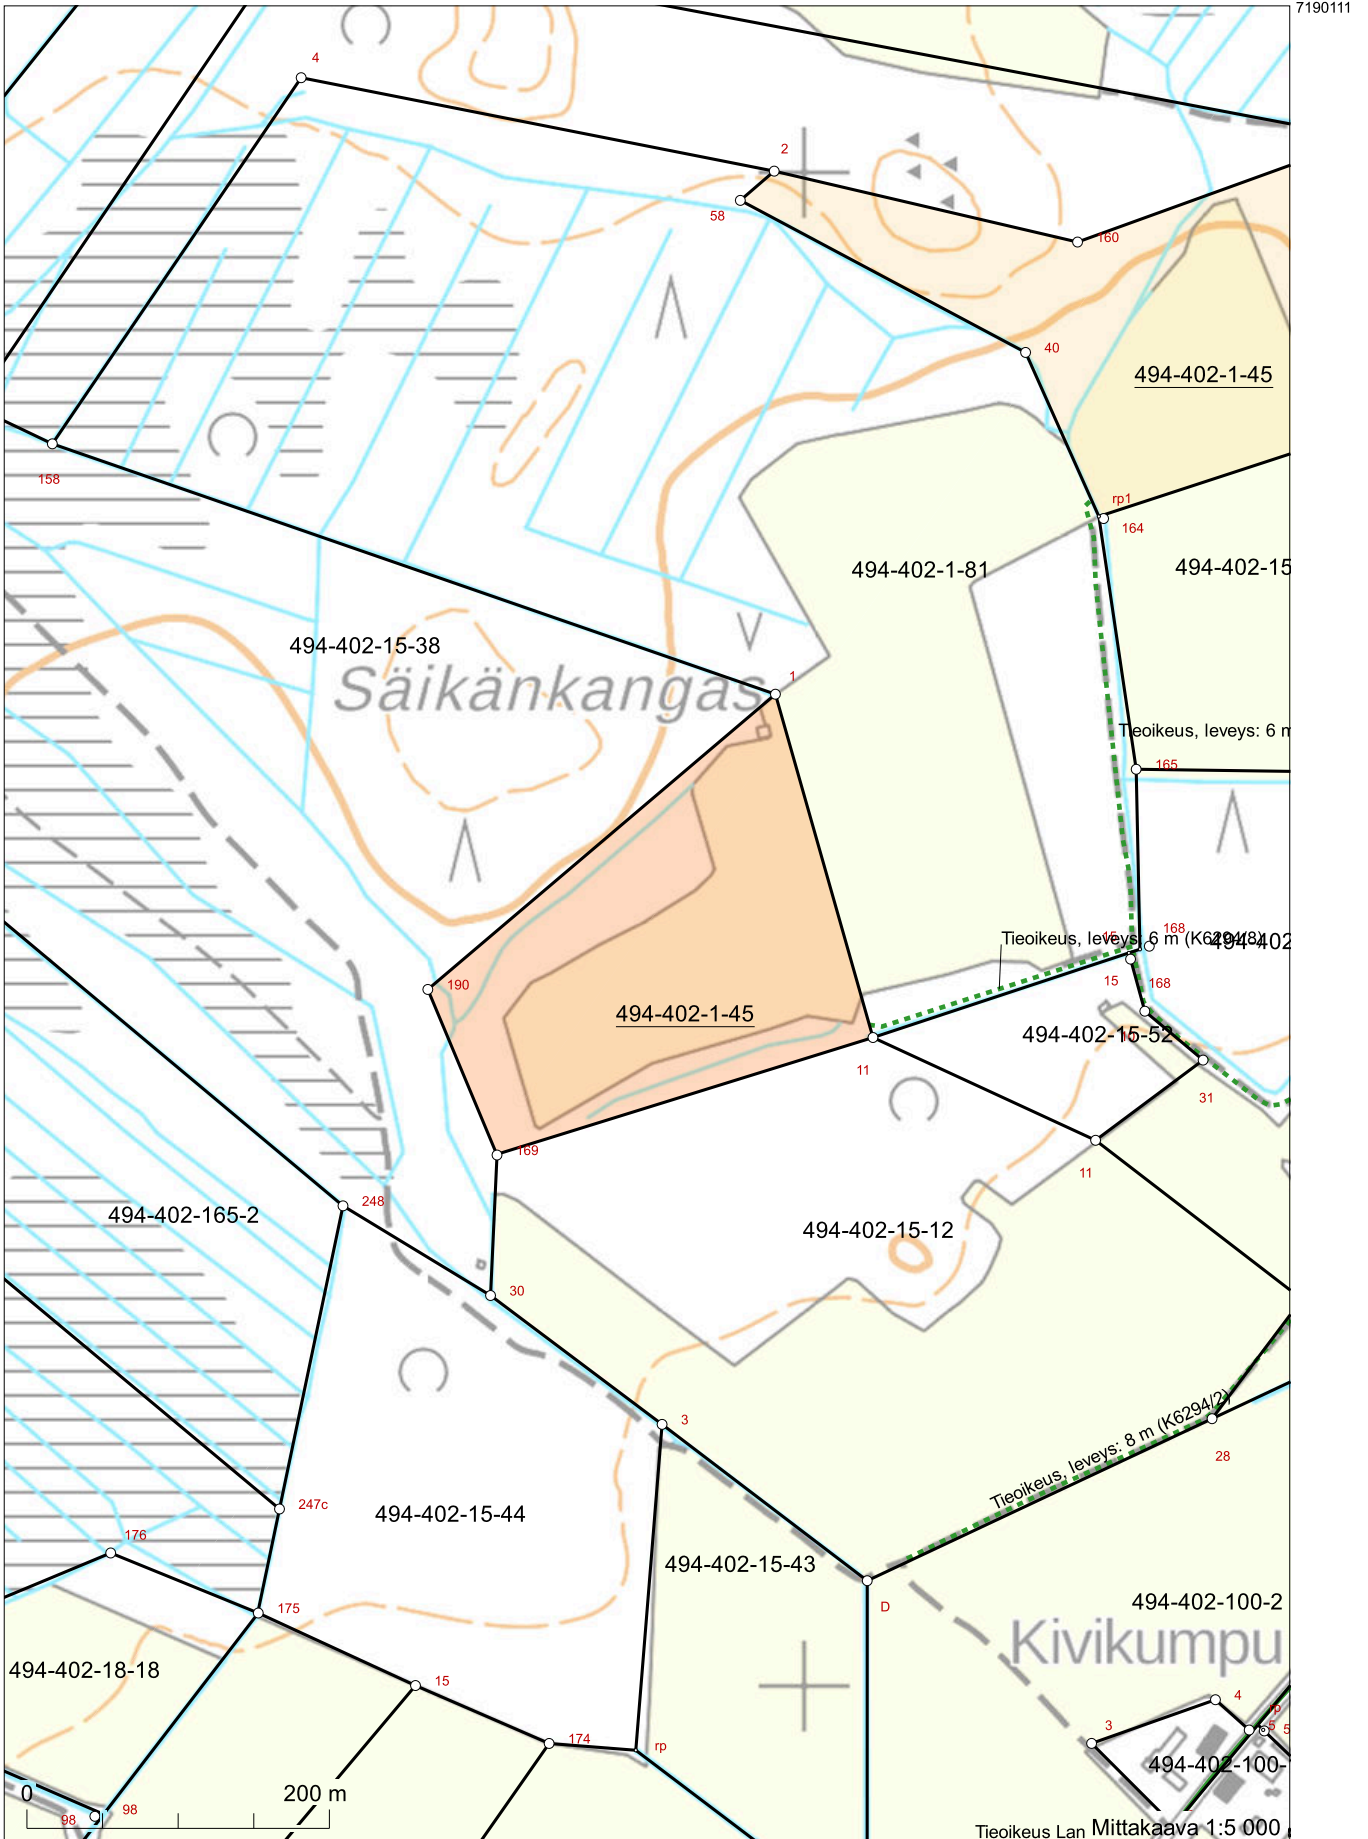

Kiinteistötunnus: 494-402-1-45
 Nimi: KÄRNÄ
 Rekisteriyksikkölaji: Tila
 Kunta: Muhos (494)
 Palstojen lukumäärä: 5

Rekisteriyksikön alueella on yleiskaava.

Tulostettu kiinteistötietojärjestelmästä 11.1.2023.

Kiinteistörekisterin tiedoissa voi olla puutteita ja epätarkkuuksia.
 Rekisteriyksikön tarkka alueellinen ulottuvuus selviää
 toimitusasiakirjoista ja maastosta. Rekisteritiedoista katso tarkemmin
www.maanmittauslaitos.fi/rekisteritiedot.

7193045

7190111

446474 Koordinaatisto: ETRS-TM35FIN
Taustakartta on viitteellinen.

447324 7188896

446779 Koordinaatisto: ETRS-TM35FIN
Taustakartta on viitteellinen.

7189282
447629

Rekisteriyksikkö 494-402-1-45 KÄRNÄ

Koordinaatisto: ETRS-TM35FIN
 Taustakartta on viitteellinen.

7192033

7190818

Koordinaatisto: ETRS-TM35FIN
Taustakartta on viitteellinen.